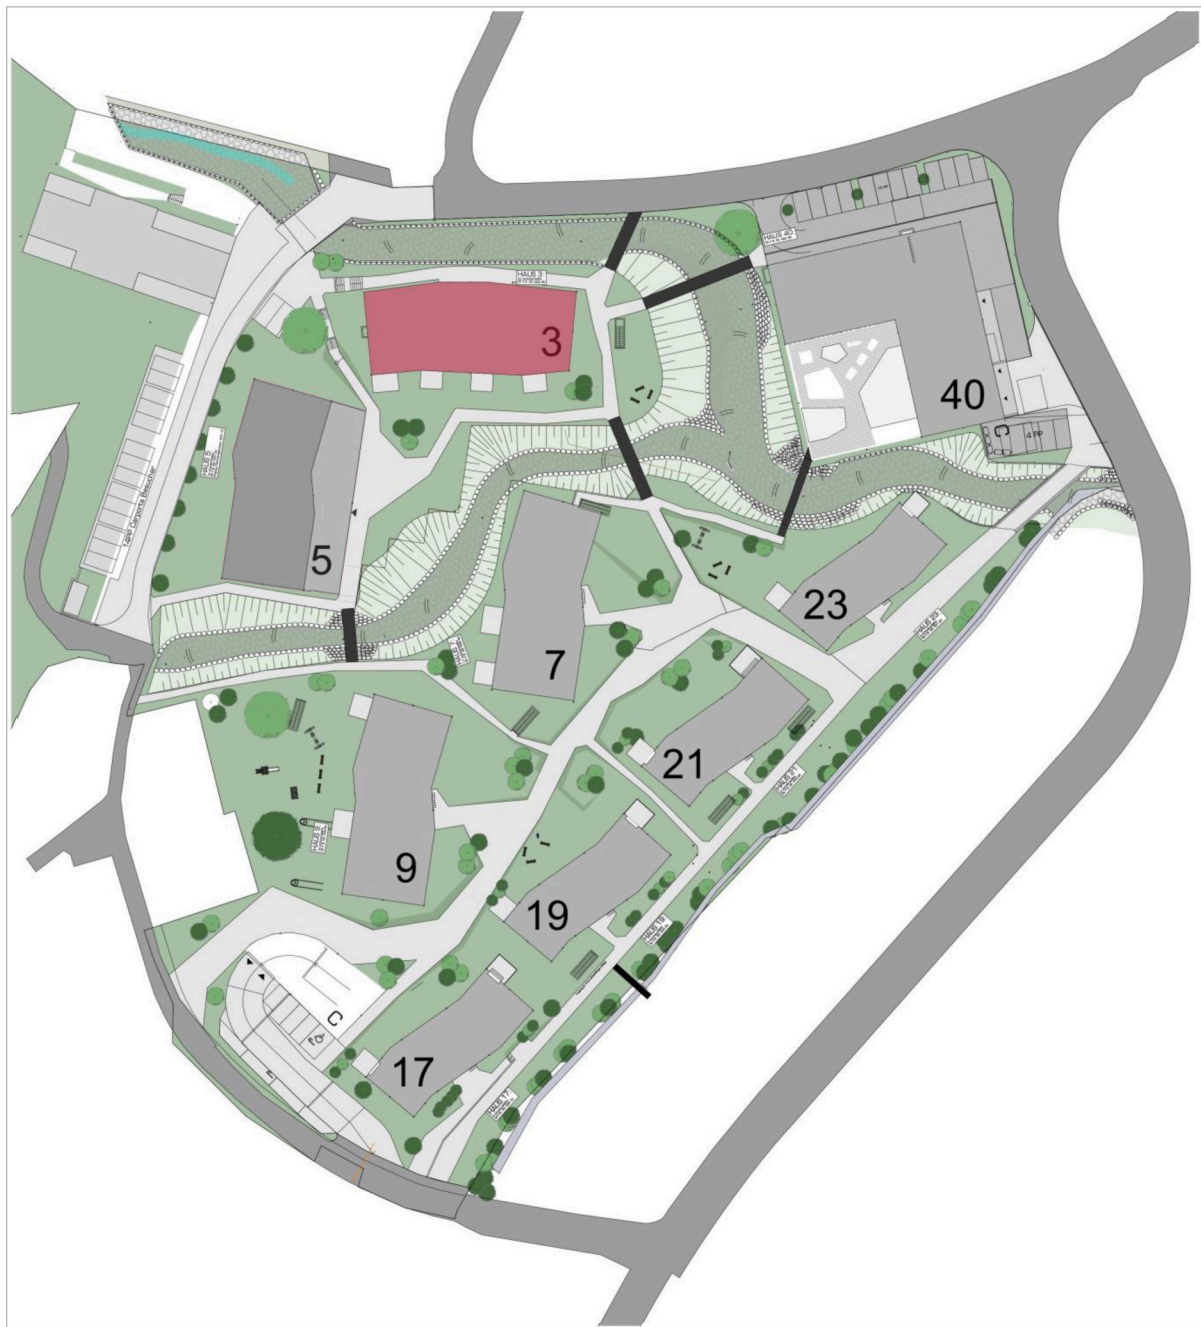

Übersicht Bächlipark

In dieser Etappe entstehen folgende Wohnungstypen:

Haus 3: 2.5 - und 3.5 - Zimmerwohnungen